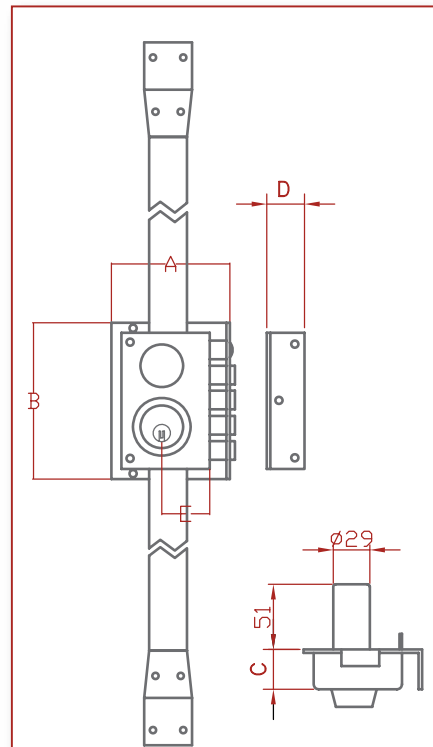

5540

Ref. 5540: Picaporte accionado con pomo y seis pestillos de acero inoxidable con dos vueltas  
3 puntos de anclaje  
Modelo no reversible: mano derecha o izquierda  
5 llaves de alpaca de doble dentado  
Cilindro fijo de 51mm de ALTA SEGURIDAD  
Casquillo giratorio anti presa  
Anti palanca, cilindro anti taladro  
Corrector de ajuste del nivel de la puerta  
Más de 40.000.000 de combinaciones  
Para puertas de 1,85 a 2,35mts de altura  
Opcional para puertas hasta 2,55mts de altura  
Acabado: **PINTADO MARRÓN | PINTADO DORADO | COLOR CROMADO**

Ref. 5540: Latch and six stainless steel bolts with two turns  
3 locking points  
Non reversible model: left or right hand  
5 silver nickel keys with double teeth  
HIGH SECURITY fixed cylinder of 51mm  
Anti-seizure revolving bushing  
Anti-crowbar, drill-proof cylinder  
Door level adjustment corrector  
Over 40.000.000 combinations  
For doors of 1.85 to 2.35mts in height  
Optional door to 2.55mts in height  
Finish: **BROWN PAINT | GOLD PAINTED | CHROME COLOR**